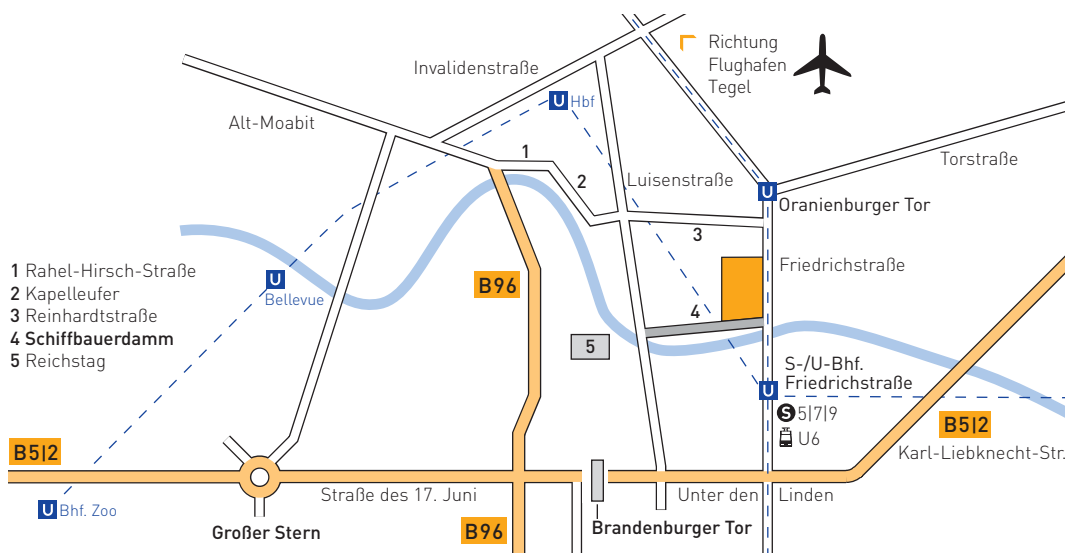

Anfahrt

Vom Hauptbahnhof

Nehmen Sie die S-Bahn-Linien S5 (Ri. Strausberg-Nord), S7 (Ri. Ahrensfelde) oder S9 (Ri. Flughafen Berlin-Schönefeld). Ausstieg am S-Bhf. Friedrichstraße, am Ausgang Schiffbauerdamm rechts halten, die Hauptstadtrepräsentanz liegt an der Ecke Friedrichstraße auf der linken Seite.

Vom Flughafen Tegel

Vom Flughafen mit dem Bus 128 bis zur Endhaltestelle Kurt-Schumacher-Platz fahren. Dort umsteigen in die U-Bahn-Linie 6 Richtung Alt-Mariendorf. Ausstieg am U-Bahnhof Friedrichstraße. Dort über den Ausgang Reichstagufer oder Friedrichstraße den Bahnhof verlassen und die Friedrichstraße links hinauf Richtung Norden gehen. Hinter der Brücke über die Spree liegt die Hauptstadtrepräsentanz direkt an der Ecke Schiffbauerdamm.