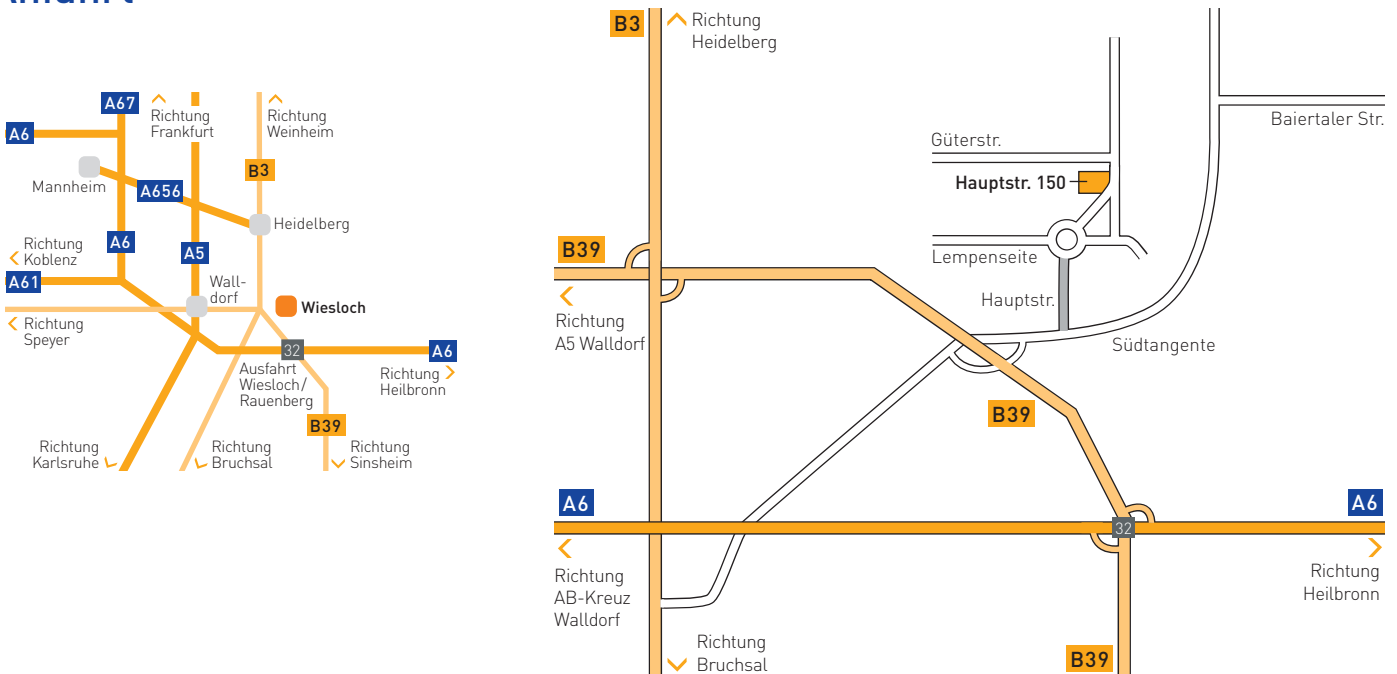

EnBW Regional AG Regionalzentrum Nordbaden Logistikzentrum Wiesloch

EnBW Regional AG
Regionalzentrum Nordbaden
Logistikzentrum Wiesloch

Hauptstraße 150
69168 Wiesloch

Tel.: 06222 56201
Fax: 06222 56423
www.enbw.com

Anfahrt

Von Richtung Kreuz Walldorf (Mannheim) und Kreuz Weinsberg (Nürnberg, Würzburg, Stuttgart) A6 Ausfahrt Wiesloch-Rauenberg (32) auf B39 in Richtung Wiesloch. Bei erster Möglichkeit (Wiesloch-Zentrum) rechts abbiegen. An der Ampel nach der Ausfahrt rechts einordnen. Auf der Südtangente bei erster Möglichkeit links einbiegen in die Hauptstraße.

Ab Bahnhof Wiesloch-Walldorf, Bahnsteig Ost mit der Buslinie 702 oder 707 bis Haltestelle Wiesloch Stadtbahnhof. Von dort sind es circa 300m Fußweg bis zum Logistikzentrum.