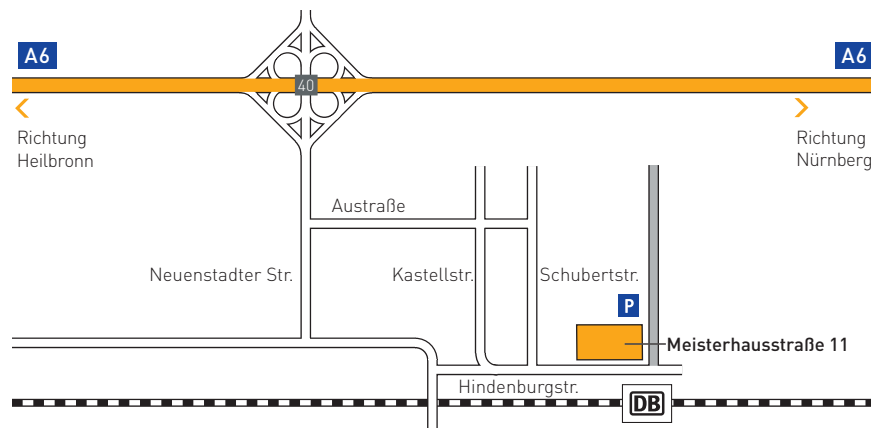

EnBW Regional AG Regionalzentrum Neckar-Franken Bezirks- und Logistikzentrum

EnBW Regional AG
Regionalzentrum Neckar-Franken
Bezirks- und Logistikzentrum

Meisterhausstraße 11
74613 Öhringen

Tel.: 07941 932-0
Fax: 07941 932-360
rz.neckar-franken@enbw.com
www.enbw.com

Anfahrt

Von Heilbronn oder Nürnberg A6
Ausfahrt Öhringen (40). Über Neuenstadter Straße in Richtung Innenstadt. Bei dritter Ampel links Richtung Kreiskrankenhaus in die Hindenburgstraße bis links Abzweigung Meisterhausstraße.

Mit der Bahn bis Bahnhof Öhringen. Vom Bahnhofsvorplatz entlang der Straße „Am Römerbad“ durch die Gleisunterführung in die Hindenburgstraße. Anschließend links in die Meisterhausstraße. Circa fünf Minuten Fußweg.