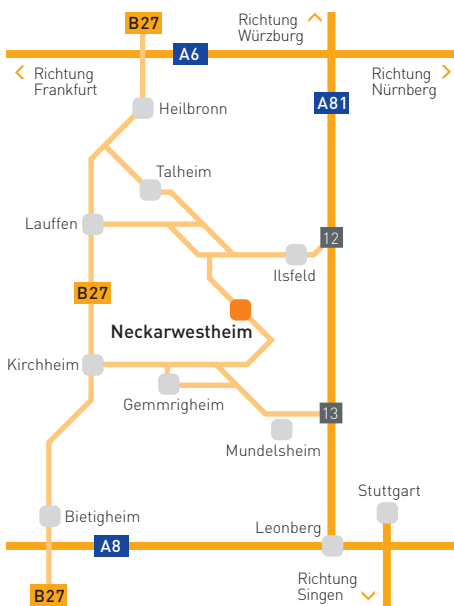

Kernkraftwerk Neckarwestheim GKN

EnBW Kernkraft GmbH
Kernkraftwerk GKN

Im Steinbruch
74382 Neckarwestheim

Tel.: 07133 13-3297
Fax: 07133 17645
infocenter-neckarwestheim@enbw.com

Anfahrt

Aus Richtung Süden BAB A81 Stuttgart/Heilbronn bis Ausfahrt Mundelsheim (Nr. 13). Richtung Gemmrigheim, Neckarwestheim auf die K 1625, nach ca. 7 km rechts ab Richtung Neckarwestheim und GKN/Kernkraftwerk.

Aus Richtung Norden BAB A81 Heilbronn/Stuttgart bis Ausfahrt Ilsfeld (Nr. 12). In Ilsfeld halblinks abbiegen auf L1105 Richtung Kirchheim am Neckar. Nach ca. 4 km links abbiegen auf K2081 Richtung Neckarwestheim. In Neckarwestheim rechts der Beschilderung GKN/Kernkraftwerk folgen.