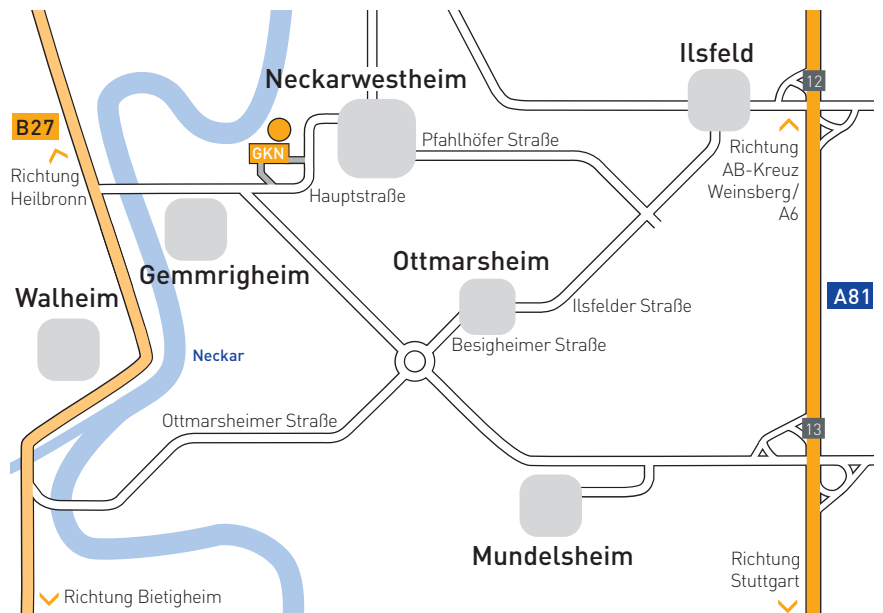

Kernkraftwerk Neckarwestheim GKN

EnBW Kernkraft GmbH
Kernkraftwerk GKN

Im Steinbruch
74382 Neckarwestheim

Tel.: 07133 13-3297
Fax: 07133 17645
infocenter-neckarwestheim@enbw.com

Anfahrt

Aus Richtung Süden BAB A81 Stuttgart/Heilbronn bis Ausfahrt Mundelsheim (Nr. 13). Richtung Gemmrigheim, Neckarwestheim auf die K 1625, nach ca. 7 km rechts ab Richtung Neckarwestheim und GKN/Kernkraftwerk.

Aus Richtung Norden BAB A81 Heilbronn/Stuttgart bis Ausfahrt Ilsfeld (Nr. 12). In Ilsfeld halblinks abbiegen auf L1105 Richtung Kirchheim am Neckar. Nach ca. 4 km links abbiegen auf K2081 Richtung Neckarwestheim. In Neckarwestheim rechts der Beschilderung GKN/Kernkraftwerk folgen.