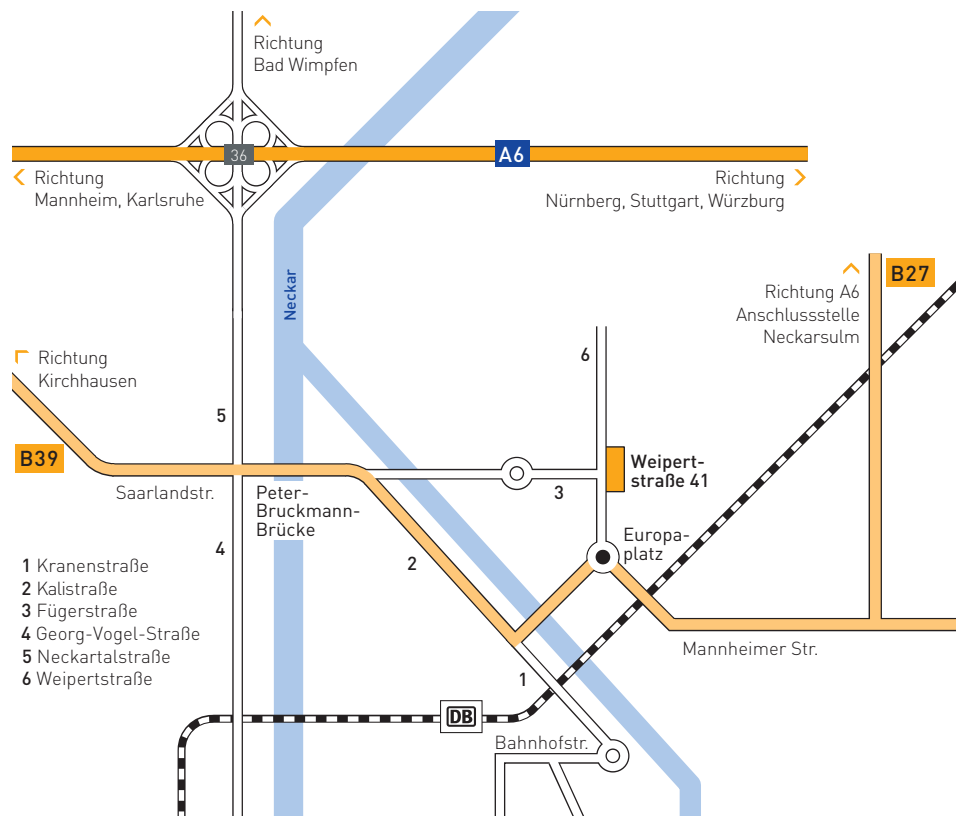

Anfahrt

Bitte beachten Sie bei der Anfahrt mit dem Auto, dass in Heilbronn die Vorschriften der Umweltzone gelten.

Von Richtung Kreuz Walldorf (Mannheim) und Kreuz Weinsberg (Nürnberg, Würzburg) A6
Ausfahrt Heilbronn-Untereisesheim (36). Entlang der Neckartalstraße (L1100) Richtung Heilbronn. An der dritten Abfahrt rechts abbiegen in Richtung Zentrum. Am Kreisverkehr der B39 folgen in Richtung Zentrum. Über die Peter-Bruckmann-Brücke fahren, links einord-

nen und über die nächste Brücke dem Straßenverlauf folgen. Nach der Brückenabfahrt über den Kreisverkehr in die Fügerstraße fahren. Von der Fügerstraße rechts in die Weipertstraße einbiegen. Weiterfahrt bis zum Europaplatz. Im Kreisverkehr wieder in die Weipertstraße einbiegen bis Zufahrt Energiestandort und Einfahrt ins Regionalzentrum (Im Gebäude der ZEAG

Energie AG). Achtung: Linkes Abbiegen ab der Fügerstraße in die Weipertstraße ist nicht möglich.

Von Stuttgart A81
Über Autobahn A81 bis Kreuz Weinsberg Richtung Mannheim fahren. Weitere Anfahrt wie von Richtung Kreuz Weinsberg beschrieben.

Mit der Bahn bis Hauptbahnhof Heilbronn. Vom Bahnhofsvorplatz aus mit dem Bus in Richtung Harmonie fahren. Verschiedene Buslinien zur Harmonie sind ausgeschildert. An der Haltestelle Harmonie in die Linien 5, 8, 12, 31 oder 32 umsteigen und bis Haltestelle Europaplatz fahren. Ab Europaplatz in die Weipertstraße gehen. Circa fünf Minuten Fußweg.