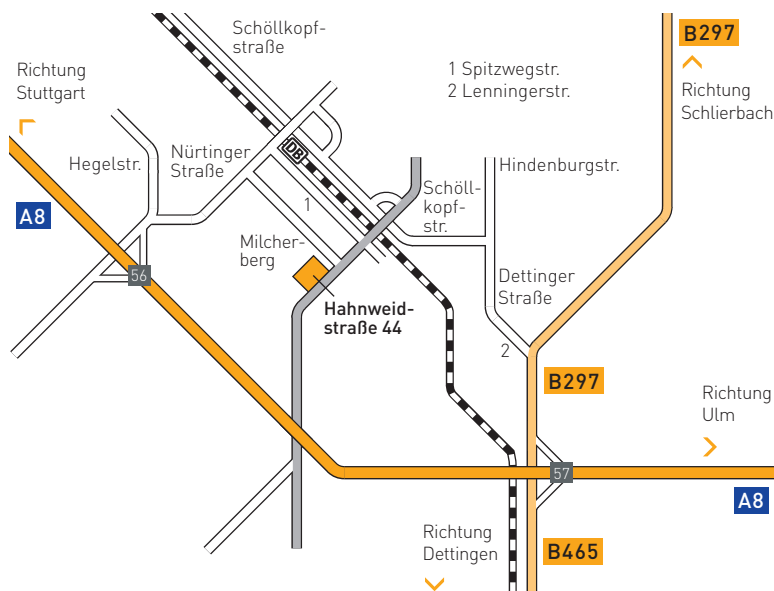

Anfahrt

Von Stuttgart und München A8
Ausfahrt Kirchheim-West (56), an der Shell-Tankstelle rechts in die Nürtinger Straße. Nach circa 500 m rechts in den Milcherberg abbiegen und bis Hahnweidstraße fahren. An der T-Kreuzung rechts abbiegen und circa 200 m bis zum Regionalzentrum fahren (Achtung: Zone 30).

Mit der Bahn bis Bahnhof Kirchheim unter Teck (T) sowie ab Hauptbahnhof Stuttgart mit der S-Bahn-Linie 1 Richtung Kirchheim (T) bis Endhaltestelle Kirchheim (T) Bahnhof, circa 40 Minuten Fahrtzeit. Von dort über die Spitzwegstraße (1) bis in die Hahnweidstraße circa zehn Minuten Fußweg.