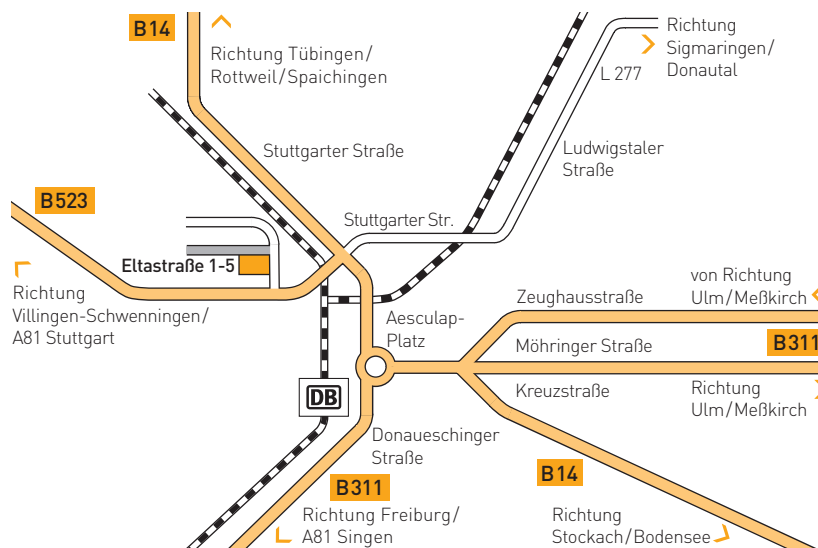

Anfahrt

Von Stuttgart A81

Ausfahrt Tuningen (36). Entlang der B523 Richtung Tuttlingen. Am Stadteingang zweite Möglichkeit links in die Straße „Bei der Brühlmühle“ abbiegen. Nach circa 200 m links in die Eltstraße fahren.

Von Singen A81

Ausfahrt Geisingen (38). Entlang der B311 Richtung Tuttlingen fahren. In Tuttlingen im großen Kreisverkehr (Aesculap-Platz) Ausfahrt Rottweil/Spaichingen nehmen. An zweiter Ampel links abbiegen Richtung Villingen-Schwenningen. Nach circa 300 m scharf rechts in die Straße „Bei der Brühlmühle“ abbiegen und circa 200 m weiter bis Eltstraße fahren.

Von Sigmaringen/Donautal L277

Richtung TuWass (Freizeitbad). Am TuWass vorbei fahren Richtung Villingen-Schwenningen. Geradeaus über Ampelkreuzung fahren und nach circa 300 m scharf rechts in die Straße „Bei der Brühlmühle“ abbiegen und circa 200 m weiter bis Eltstraße fahren.

Von Meßkirch B 311

Richtung Autobahn fahren. Im großen Kreisverkehr (Aesculap-Platz) Ausfahrt Rottweil/Spaichingen nehmen. An zweiter Ampel links abbiegen Richtung Villingen-Schwenningen. Nach circa 300 m scharf rechts in die Straße „Bei der Brühlmühle“ abbiegen und circa 200 m weiter bis Eltstraße fahren.