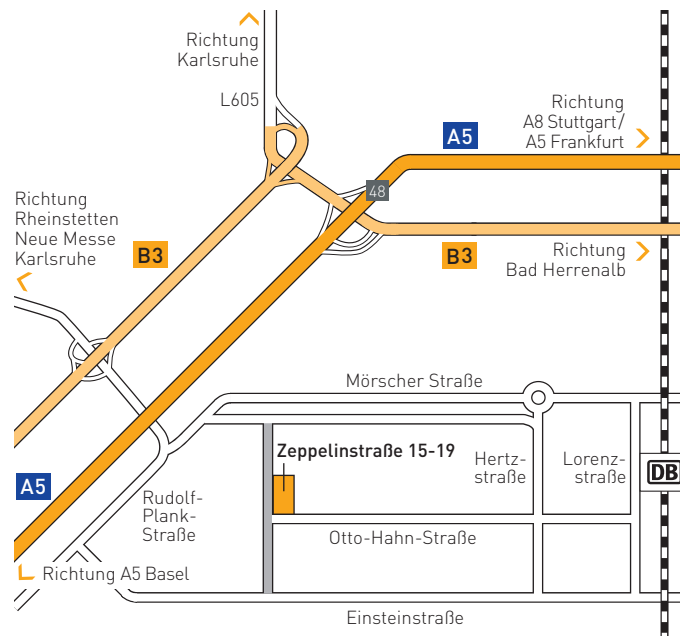

EnBW Regional AG Regionalzentrum Nordbaden

EnBW Regional AG
Regionalzentrum Nordbaden

Zeppelinstraße 15-19
76275 Ettlingen

Tel.: 07243 180-0
Fax: 07243 180-176
rz-nordbaden@enbw.com
www.enbw.com

Anfahrt

Von Stuttgart A8/ Frankfurt und Basel A5

Von Stuttgart A8 bis Autobahndreieck Karlsruhe. Ab hier über Autobahn A5 bis Ausfahrt Karlsruhe Süd (48). Auf der B3 der Beschilderung Industriegebiet Ettlingen folgen. Nach der Autobahnunterführung an der Ampel zunächst geradeaus fahren. Bei erster Möglichkeit links abbiegen, über die Einsteinstraße und wieder links in die Zeppelinstraße.

Ab Hauptbahnhof Karlsruhe mit der Straßenbahn S11 bis Haltestelle Stadtbahnhof. Von dort mit dem Regionalbus 106 bis Haltestelle Zeppelinstraße. Ab dieser Haltestelle circa 200m Fußweg bis Regionalzentrum.

Ab Hauptbahnhof Karlsruhe mit der Straßenbahn S32 bis Haltestelle Ettlinger Westbahnhof. Von dort sind es circa 15 bis 20 Minuten Fußweg bis zum Regionalzentrum.