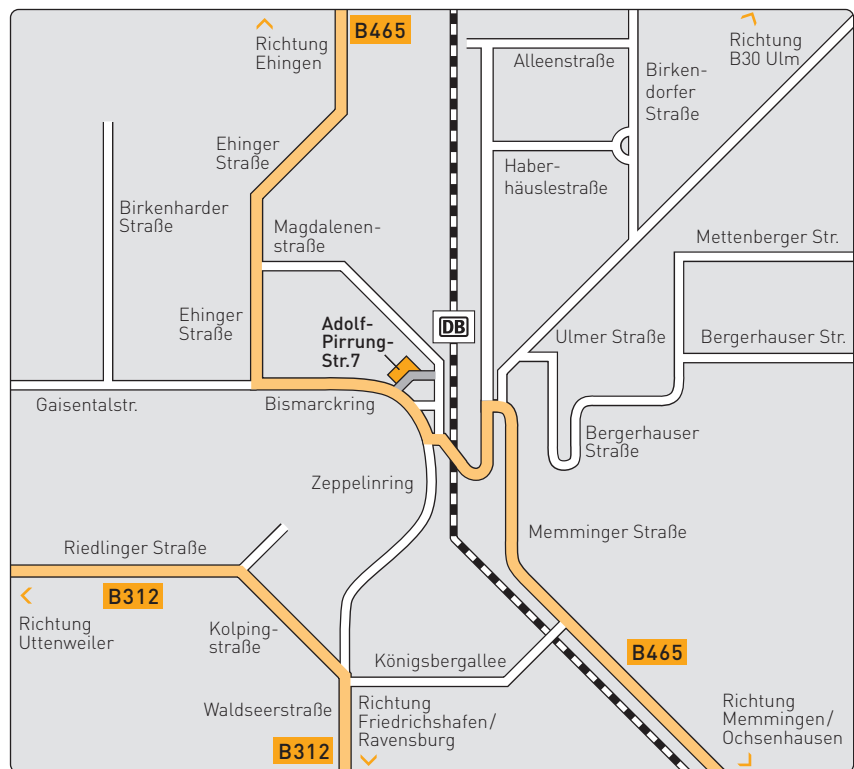

EnBW Regional AG Regionalzentrum Oberschwaben

EnBW Regional AG
Regionalzentrum
Oberschwaben

Adolf-Pirring-Straße 7
88400 Biberach

Tel.: 07351 53-0
Fax: 07351 53-2161
rz.oberschwaben@enbw.com
www.enbw.com

Anfahrt

Von Richtung Stuttgart A81 und Ulm B30

A81 bis Ausfahrt Ulm-West (62) über B10 in Richtung Ulm. In Ulm von B10 auf B30 Richtung Friedrichshafen/Biberach abbiegen. Ausfahrt Biberach Nord Richtung Biberach Bahnhof. Am Bahnhof rechts Richtung Taxistand fahren, an der Adolf-Pirring-Straße vorbei dem Straßenverlauf links in eine Kurve folgen. Von dort ist ein EnBW-Parkplatz ausgeschildert.

Von Ravensburg B30

Abfahrt Biberach Süd in Richtung Biberach. Über Memmingerstraße (B465) zum Bahnhof. Am Bahnhof rechts Richtung Taxistand fahren, an der Adolf-Pirring-Straße vorbei dem Straßenverlauf links in eine Kurve folgen. Von dort ist ein EnBW-Parkplatz ausgeschildert.

Achtung: Wegen Einbahnstraße keine Zufahrt über Bismarckring möglich.

Mit der Bahn bis Bahnhof Biberach. Vom Bahnhofsvorplatz über den Parkplatz links in die Adolf-Pirring-Straße (circa 100m).