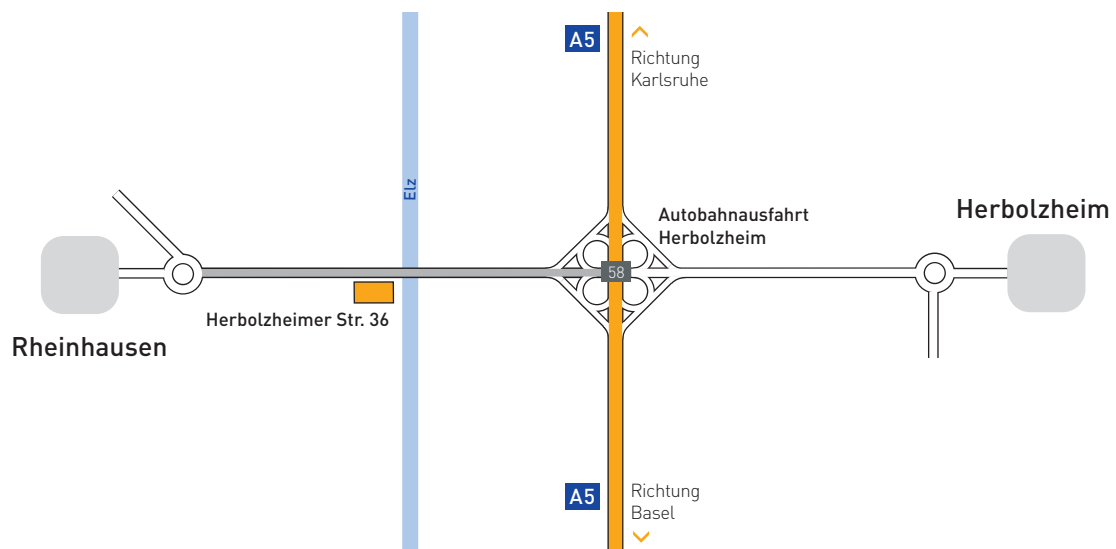

## Anfahrt

**Von Karlsruhe und Basel A5**  
Ausfahrt Herbolzheim (58) in Richtung Rheinhausen fahren. Nach circa 750 m links zum Regionalzentrum abbiegen.

Mit der Bahn bis Bahnhof Herbolzheim. Von dort mit der Buslinie 7200.2 bis Haltestelle Rheinhausen Badenwerk.