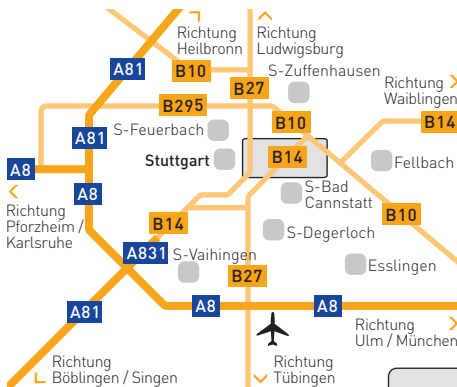

Anfahrt

Bitte beachten Sie bei der Anfahrt mit dem Auto, dass in Stuttgart die Vorschriften der Umweltzone gelten.

Von Karlsruhe oder München A8
Ausfahrt Stuttgart-Degerloch (52b). Entlang der B27 Richtung Innenstadt bis Charlottenplatz. Am Charlottenplatz auf B14, Konrad-Adenauer-Straße in Richtung Bad-Cannstatt. Am Hotel Lè Meridien vorbei über Willy-Brandt-Straße. Vor dem ADAC-Gebäude rechts abbiegen in die Neckarstraße. Am Stöck-

achplatz rechts abbiegen in die Hackstraße. Circa 500 m bis zum Regionalzentrum.

Von Heilbronn A81
Abfahrt Stuttgart-Zuffenhausen (17). Entlang der B10/B27 bis Kreuzung Pragsattel. Ab hier über B27 in Richtung Zentrum/Hauptbahnhof. Am Hauptbahnhof vorbei entlang der Schiller-

straße bis Gebhard-Müllerplatz. Dort links auf die B14, Konrad-Adenauer-Straße. Am Hotel Lè Meridien vorbei über Willy-Brandt-Straße. Vor dem ADAC-Gebäude rechts abbiegen in die Neckarstraße. Am Stöckachplatz rechts abbiegen in die Hackstraße. Circa 500 m bis zum Regionalzentrum.

Von Hauptbahnhof Stuttgart mit Stadtbahn U9 (Hedelfingen) bis Haltestelle Karl-Olga-Krankenhaus. Von Bahnhof Stuttgart-Untertürkheim mit Stadtbahn U4 (Hölderlinplatz) bis Haltestelle Karl-Olga-Krankenhaus.