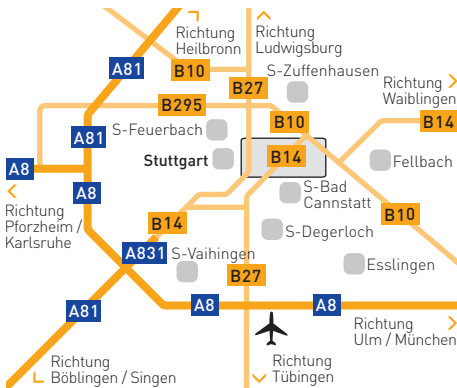

Anfahrt

Bitte beachten Sie bei der Anfahrt mit dem Auto, dass in Stuttgart die Vorschriften der Umweltzone gelten.

Anfahrt von Karlsruhe oder München A8
Ausfahrt Stuttgart-Degerloch (52b). Entlang der B27 Richtung Innenstadt bis Charlottenplatz. Am Charlottenplatz auf B14, Konrad-Adenauer-Straße in Richtung Bad-Cannstatt. Am Hotel Lè Meridien vorbei über Willy-Brandt-Straße. Vor dem ADAC-Gebäude rechts abbiegen in die Neckarstraße. Am Stöckachplatz Kreuzung geradeaus überqueren und der Neckarstraße folgen. An

den Kreuzungen Sedan- oder Metzstraße rechts abbiegen und circa 100m bis Stöckachstraße fahren.
Anfahrt von Heilbronn A81
Abfahrt Stuttgart-Zuffenhausen (17). Entlang der B10/B27 bis Kreuzung Pragsattel. Ab hier über B27 in Richtung Zentrum/Hauptbahnhof. Am Hauptbahnhof vorbei entlang der Schillerstraße bis Gebhard-Müllerplatz. Dort links auf die B14, Konrad-Adenauer-Straße. Am Hotel Lè

Meridien vorbei über Willy-Brandt-Straße. Vor dem ADAC-Gebäude rechts abbiegen in die Neckarstraße. Am Stöckachplatz Kreuzung geradeaus überqueren und der Neckarstraße folgen. An den Kreuzungen Sedan- oder Metzstraße rechts abbiegen und circa 100 m bis Stöckachstraße fahren.
Parkmöglichkeiten: Parkplätze in begrenzter Anzahl vorhanden (bitte telefonisch vorher anfragen).

Vom Hauptbahnhof Stuttgart mit Stadtbahn U14 (Neckargröningen Remseck) bis Haltestelle Metzstraße. Vom Bahnhof Bad Cannstatt circa fünf Minuten Fußweg zur Haltestelle Wilhelmsplatz. Ab dort mit Stadtbahn U1 (Vaihingen Bahnhof) und U2 (Botnang) bis Haltestelle Metzstraße. Von der Haltestelle Metzstraße führt der Weg über die Sedan- oder Metzstraße in die Stöckachstraße.