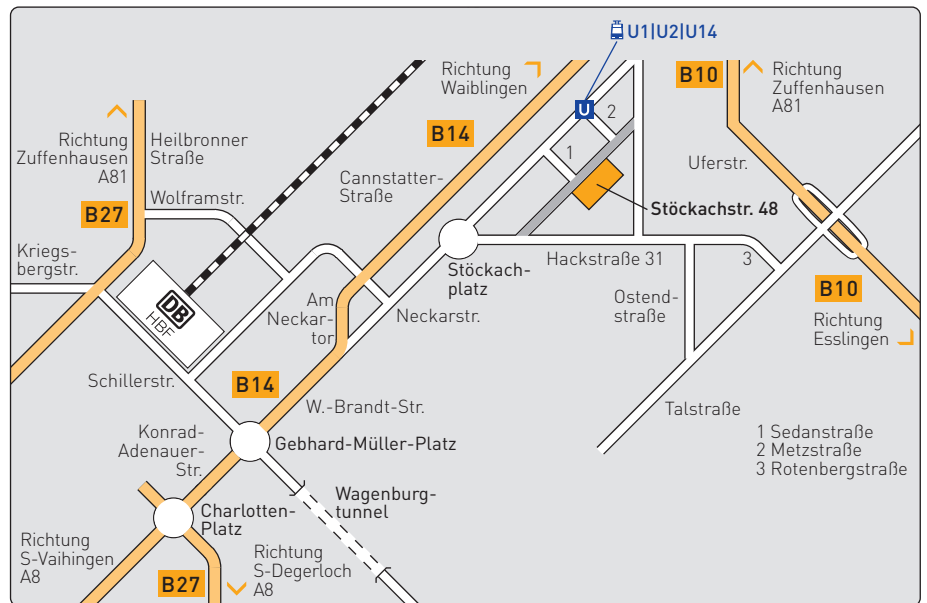

Anfahrt

Bitte beachten Sie bei der Anfahrt mit dem Auto, dass in Stuttgart die Vorschriften der Umweltzone gelten.

Anfahrt von Karlsruhe oder München A8
Ausfahrt Stuttgart-Degerloch (52b). Entlang der B27 Richtung Innenstadt bis Charlottenplatz. Am Charlottenplatz auf B14, Konrad-Adenauer-Straße in Richtung Bad-Cannstatt. Am Hotel Lè Meridien vorbei über Willy-Brandt-Straße. Vor dem ADAC-Gebäude rechts abbiegen in die Neckarstraße. Am Stöckachplatz Kreuzung geradeaus überqueren und der Neckarstraße folgen. An

den Kreuzungen Sedan- oder Metzstraße rechts abbiegen und circa 100m bis Stöckachstraße fahren.
Anfahrt von Heilbronn A81
Abfahrt Stuttgart-Zuffenhausen (17). Entlang der B10/B27 bis Kreuzung Pragsattel. Ab hier über B27 in Richtung Zentrum/Hauptbahnhof. Am Hauptbahnhof vorbei entlang der Schillerstraße bis Gebhard-Müllerplatz. Dort links auf die B14, Konrad-Adenauer-Straße. Am Hotel Lè

Meridien vorbei über Willy-Brandt-Straße. Vor dem ADAC-Gebäude rechts abbiegen in die Neckarstraße. Am Stöckachplatz Kreuzung geradeaus überqueren und der Neckarstraße folgen. An den Kreuzungen Sedan- oder Metzstraße rechts abbiegen und circa 100 m bis Stöckachstraße fahren.
Parkmöglichkeiten: Parkplätze in begrenzter Anzahl vorhanden (bitte telefonisch vorher anfragen).

Vom Hauptbahnhof Stuttgart mit Stadtbahn U14 (Neckargröningen Remseck) bis Haltestelle Metzstraße. Vom Bahnhof Bad Cannstatt circa fünf Minuten Fußweg zur Haltestelle Wilhelmsplatz. Ab dort mit Stadtbahn U1 (Vaihingen Bahnhof) und U2 (Botnang) bis Haltestelle Metzstraße. Von der Haltestelle Metzstraße führt der Weg über die Sedan- oder Metzstraße in die Stöckachstraße.