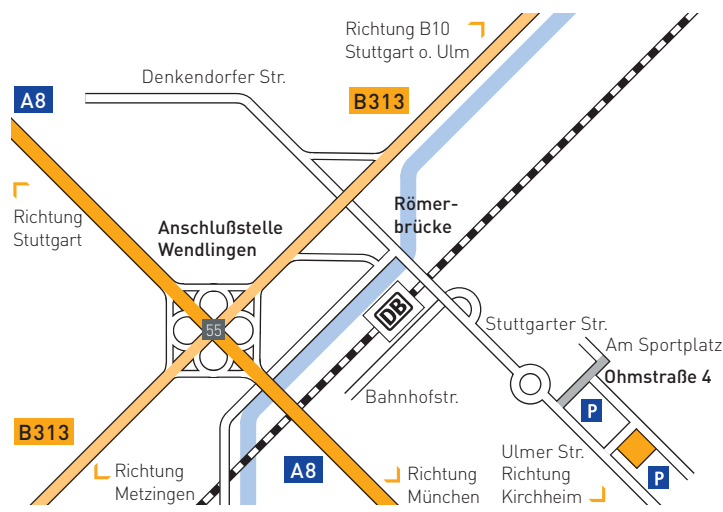

EnBW Transportnetze AG

Ohmstraße 4
73240 Wendlingen

Tel.: 07024 44-0
Fax: 07024 44-2360
info@enbw.com
www.enbw.com

Anfahrt

A8 aus Richtung Stuttgart/München

BAB-Ausfahrt Wendlingen auf Umgehung B313 Richtung Wendlingen, Ausfahrt Wendlingen, Richtung Kirchheim, Kreisverkehr Richtung Kirchheim, anschließend links abbiegen in die Ohmstraße.

B10 aus Richtung Stuttgart

Bundesstraße 10 Ausfahrt Richtung Nürtingen, B313 Ausfahrt Wendlingen, Richtung Kirchheim, Kreisverkehr Richtung Kirchheim, anschließend links abbiegen in die Ohmstraße.