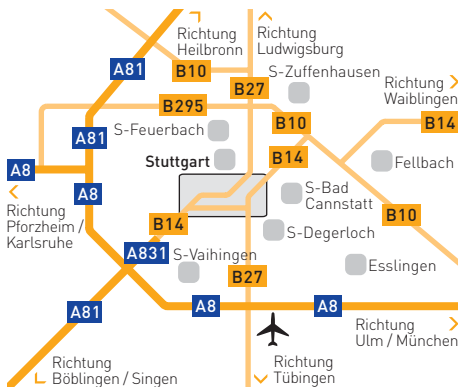

Konzernsitz Stuttgart

EnBW
Energie Baden-Württemberg AG

Kriegsbergstraße 32
70174 Stuttgart

Tel.: 0711 128-00
Fax: 0711 128-2182
info@enbw.com
www.enbw.com

Anfahrt

Von Heilbronn (A81):

Ausfahrt Zuffenhausen. Erst B10, dann B27 Richtung Zentrum/Hauptbahnhof. Über Kreuzung rechts in die „Kriegsbergstraße“ abbiegen.

Von Böblingen/Singen (A81) und Karlsruhe (A8):

Am Autobahnkreuz Stuttgart auf die A831. Über Stuttgart-Vaihingen auf die B14 Richtung Zentrum. Am Charlottenplatz (Neues Schloss) auf die B27. Durch die Unterführung in Richtung Heilbronn/A81/ Hauptbahnhof, nach der Unterführung links einordnen.

Von Ulm/München (A8):

Abfahrt Stuttgart-Degerloch/ Stadtmittel. Dann der B27 in Richtung Heilbronn/A81/Hauptbahnhof folgen. Nach der Unterführung links einordnen.

Parkmöglichkeit in der Tiefgarage.

Im Hauptbahnhof durch den Haupt- oder Mittelausgang in die Klett-Passage (Unterführung). Dort den Schildern „Kriegsbergstraße“ folgen.

Vom Flughafen mit den S-Bahnlinien S2 oder S3 in ca. 30 Minuten zum Hauptbahnhof.