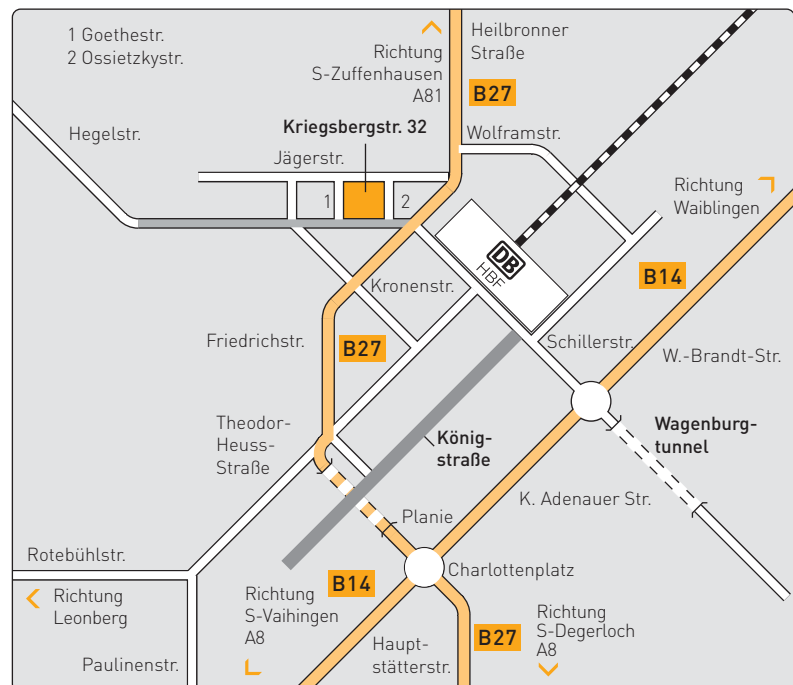

Konzernsitz Stuttgart

EnBW
Energie Baden-Württemberg AG

Kriegsbergstraße 32
70174 Stuttgart

Tel.: 0711 128-00
Fax: 0711 128-2182
info@enbw.com
www.enbw.com

Anfahrt

Von Heilbronn (A81):

Ausfahrt Zuffenhausen. Erst B10, dann B27 Richtung Zentrum/Hauptbahnhof. Über Kreuzung rechts in die „Kriegsbergstraße“ abbiegen.

Von Böblingen/Singen (A81) und Karlsruhe (A8):

Am Autobahnkreuz Stuttgart auf die A831. Über Stuttgart-Vaihingen auf die B14 Richtung Zentrum. Am Charlottenplatz (Neues Schloss) auf die B27. Durch die Unterführung in Richtung Heilbronn/A81/ Hauptbahnhof, nach der Unterführung links einordnen.

Von Ulm/München (A8):

Abfahrt Stuttgart-Degerloch/ Stadtmittel. Dann der B27 in Richtung Heilbronn/A81/Hauptbahnhof folgen. Nach der Unterführung links einordnen.

Parkmöglichkeit in der Tiefgarage.

Im Hauptbahnhof durch den Haupt- oder Mittelausgang in die Klett-Passage (Unterführung). Dort den Schildern „Kriegsbergstraße“ folgen.

Vom Flughafen mit den S-Bahnlinien S2 oder S3 in ca. 30 Minuten zum Hauptbahnhof.