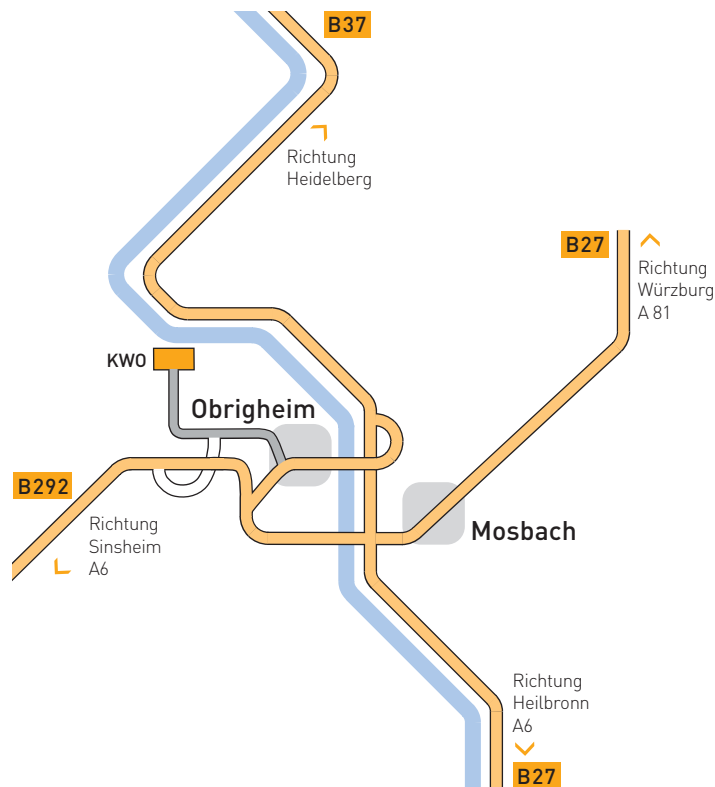

Anfahrt

Aus Richtung Stuttgart zu KWO: Autobahn A81 Richtung Heilbronn, am Autobahnkreuz Weinsberg [38] Wechsel von der A81 auf die A6 in Richtung Heilbronn/Neckarsulm, verlassen der A6 an der Ausfahrt Heilbronn/Neckarsulm [37] und folgen der B27 in Richtung Mosbach, am Mosbacher Kreuz Wechsel von der B27 auf die B292 Richtung Obrigheim – Aglasterhausen – Sinsheim, zweite Ausfahrt Richtung Obrigheim abfahren, anschließend Beschilderung Kernkraftwerk folgen.

Aus Richtung Karlsruhe zu KWO: Autobahn A5 in Richtung Frankfurt – Mannheim, Wechsel am Autobahnkreuz Walldorf [40] auf die A6 in Richtung Heilbronn, verlassen der A6 an der Ausfahrt Sinsheim [33] und folgen der B292 in Richtung Aglasterhausen – Obrigheim – Mosbach, erste Möglichkeit Richtung Obrigheim abfahren, anschließend Beschilderung Kernkraftwerk folgen.

Aus Richtung Würzburg zu KWO: Autobahn A3 in Richtung Stuttgart, am Autobahndreieck Würzburg-West (1), Wechsel auf die A81, verlassen der A81 an der Ausfahrt Osterburken [6] und folgen der L515 nach Osterburken, in Osterburken von der Merchingerstraße geradeaus auf die B292 (Turmstraße) auffahren in Richtung Mosbach – Obrigheim – Sinsheim, nach Mosbacher Kreuz zweite Ausfahrt Richtung Obrigheim abfahren, anschließend Beschilderung Kernkraftwerk folgen.

Vom Bahnhof Mosbach-Neckarelz zu KWO: Bahnhof Mosbach-Neckarelz (von Obrigheim 4 km entfernt); entweder mit dem Bus bis Obrigheim Haltestelle Werner-von-Siemens-Straße, danach zu Fuß der Beschilderung Kernkraftwerk folgen (1 km Wegstrecke) oder mit dem Taxi.