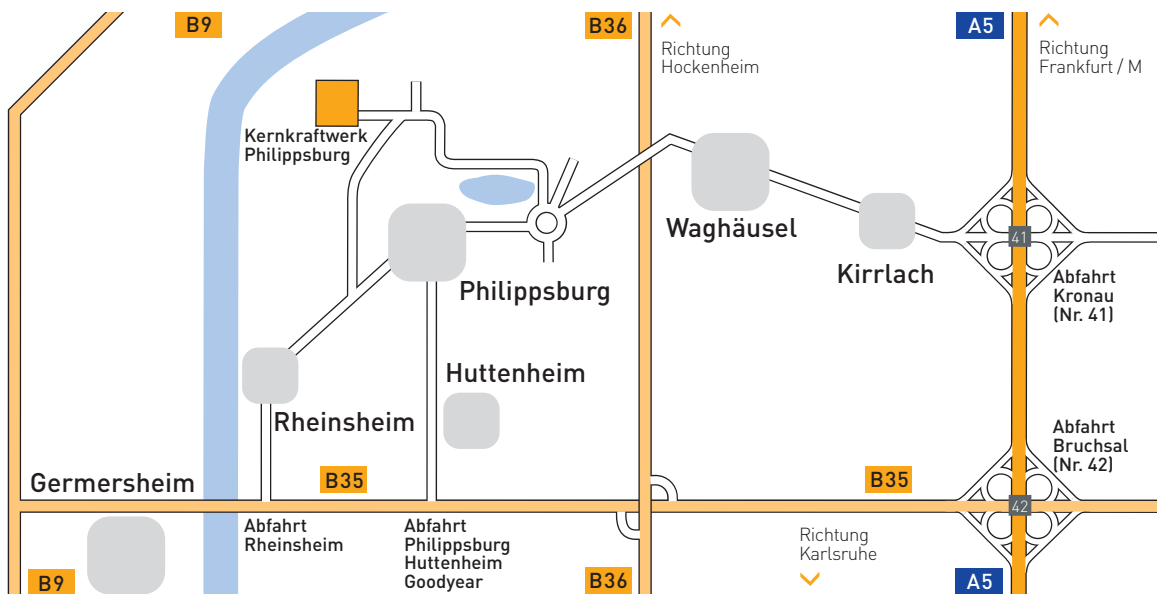

Anfahrt

Aus Richtung Süden

A5 bis Abfahrt Bruchsal (Nr. 42), Richtung Germersheim auf B35, Abfahrt Philippsburg/Huttenheim/Goodyear, anschließend Beschilderung Philippsburg und Kernkraftwerk folgen, am Kraftwerk die Zufahrt zum Werksgelände nehmen.

Aus Richtung Norden

A5 bis Abfahrt Kirrlach/Waghäusel/Philippsburg (Nr. 41), rechts Richtung Waghäusel, auf der Hauptstraße geradeaus durch Waghäusel durch, ca. 7 km später im Kreisverkehr 2. Ausfahrt Richtung Kernkraftwerk, am Kraftwerk die Zufahrt zum Werksgelände nehmen.

Alternativ linksrheinisch

B9 bis Germersheim, abbiegen auf B35 Richtung Bruchsal, nach der Rheinbrücke in Richtung Rheinsheim abfahren, der Hauptstraße folgen, links der Beschilderung Richtung Kernkraftwerk folgen, am Kraftwerk die Zufahrt zum Werksgelände nehmen.

Bis Bahnhof Philippsburg, von dort entweder zu Fuß ca. 45 Minuten oder mit dem Taxi.