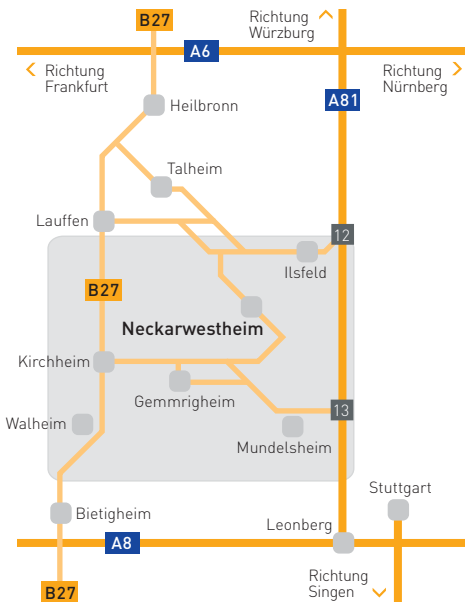

## Anfahrt

### Aus Richtung Süden

A81 Stuttgart/Heilbronn bis Ausfahrt Mundelsheim (Nr. 13). Richtung Gemmrigheim/Neckarwestheim auf die K 1625, nach ca. 7 km rechts ab Richtung Neckarwestheim und GKN/Kernkraftwerk.

### Aus Richtung Norden

A81 Heilbronn/Stuttgart bis Ausfahrt Ilsfeld (Nr. 12), in Ilsfeld halb-links abbiegen auf L1105 Richtung Kirchheim am Neckar, nach ca. 4 km links abbiegen auf K2081 Richtung Neckarwestheim, in Neckarwestheim rechts der Beschilderung GKN/Kernkraftwerk folgen.

Bis Bahnhof Kirchheim/Neckar und dann ca. 20 Minuten zu Fuß zum Kraftwerk oder mit einem Taxi.