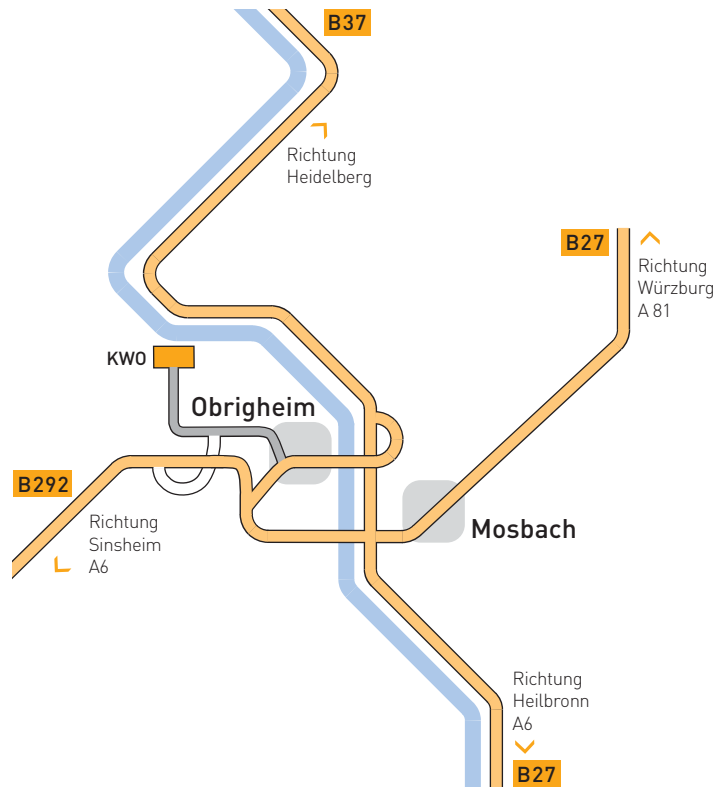

Kernkraftwerk Obrigheim KWO

EnBW Kernkraft GmbH
Kernkraftwerk Obrigheim

Kraftwerksstraße 1
74847 Obrigheim

Tel.: 06261 65-0
Fax: 06261 65-33390
poststelle-kwo@kk.enbw.com
www.enbw.com/kwo

Anfahrt

Aus Richtung Stuttgart

A81 Richtung Heilbronn, am Autobahnkreuz Weinsberg auf A6 Richtung Heilbronn/Neckarsulm, Ausfahrt Heilbronn/Neckarsulm (37), B27 Richtung Mosbach, am Mosbacher Kreuz auf B292 Richtung Obrigheim/Aglasterhausen/Sinsheim, zweite Ausfahrt Richtung Obrigheim ab, Beschilderung folgen.

Aus Richtung Karlsruhe

A5 Richtung Frankfurt/Mannheim, am Autobahnkreuz Walldorf auf A6 Richtung Heilbronn, Ausfahrt Sinsheim (33), B292 in Richtung Aglasterhausen/Obrigheim/Mosbach, erste Möglichkeit Richtung Obrigheim ab, Beschilderung folgen.

Aus Richtung Würzburg

A3 Richtung Stuttgart, am Autobahndreieck Würzburg-West (1) auf A81, Ausfahrt Osterburken (6), L515 nach Osterburken, dort geradeaus auf die B292 (Turmstraße) Richtung Mosbach/Obrigheim/Sinsheim, nach Mosbacher Kreuz zweite Ausfahrt Richtung Obrigheim ab, Beschilderung folgen.

Ab Bahnhof Mosbach-Neckarelz entweder Bus bis Obrigheim, Haltestelle Werner-von-Siemens-Straße, dann 1 km zu Fuß der Beschilderung Kernkraftwerk folgen oder mit dem Taxi.