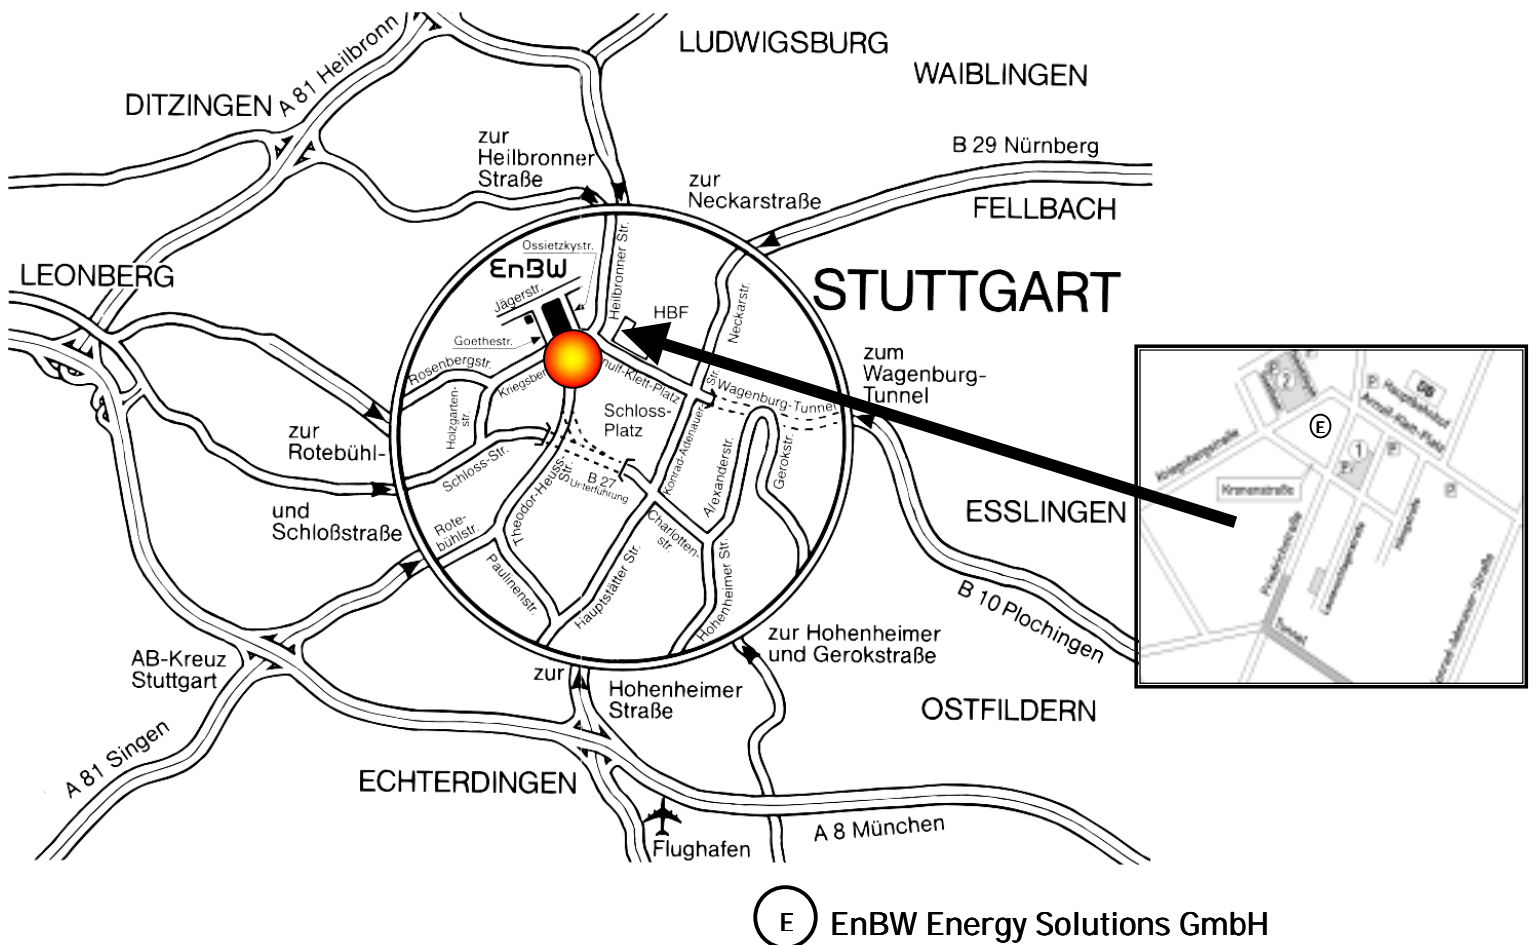

So finden Sie uns:

Mit dem Auto

Von Heilbronn (A81):

Ausfahrt Zuffenhausen halb rechts auf B 10 auffahren, dann halb rechts auf B 27 Richtung Zentrum/Hauptbahnhof auffahren (Heilbronner Straße). Rechts abbiegen auf Kronenstraße/Friedrichplatz. Dem Straßenverlauf folgen und in die Kriegsbergstraße rechts abbiegen.

Von Böblingen/Singen (A81) und Karlsruhe (A8):

Am Autobahnkreuz Stuttgart rechts halten und auf die A81 abfahren. Über Stuttgart-Vaihingen am Schattenring auf die B14 Richtung Zentrum. Am Heslacher Tunnel halb rechts halten und am Österreichischem Platz rechts fahren. Dort links in die Paulinenstraße abbiegen und auf die B 27A auffahren. Anschließend links in die Kronenstraße biegen und danach rechts in die Kriegsbergstraße.

Von Ulm/München (A8):

Abfahrt Stuttgart-Degerloch/Stadtmitte halbrechts auf die B27 in Richtung Zentrum/Hauptbahnhof biegen. Der B27 folgen. Nach ca. 8 km links in die Hohenheimer Straße einfahren, im Tunnel rechts einordnen, nach der Kronenstraße links abbiegen.

Parkmöglichkeit in der Tiefgarage der EnBW AG, Kriegsbergstraße 32.

Mit der Bahn / S-Bahn

Im Hauptbahnhof durch den Haupt- oder Mittelausgang in die Klett-Passage (Unterführung). Dort den Schildern in die „Kriegsbergstraße/Friedrichstraße“ folgen. Zu Fuß erreichen Sie uns dann in ca. 5 Minuten.