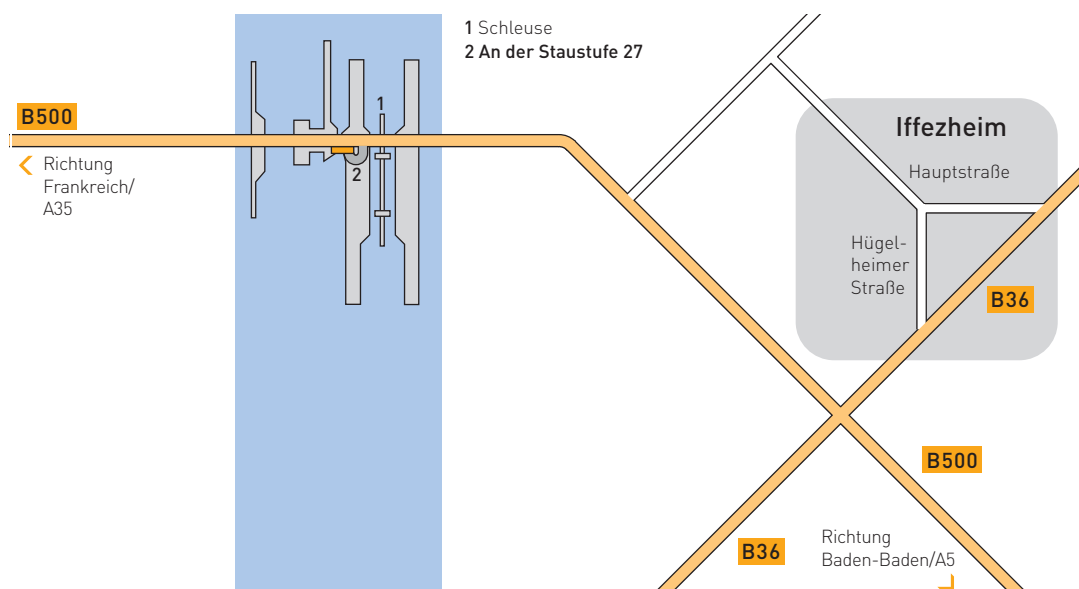

Rheinkraftwerk Iffezheim

Rheinkraftwerk Iffezheim

An der Staustufe 27
76473 Iffezheim

Tel.: 07229 1883-0
Fax: 07229 1883-10
info@enbw.com
www.enbw.com

Anfahrt

Von der A5 die Abfahrt Baden-Baden nehmen, Richtung Raststatt-Süd auf die B500, dieser folgen bis zur Staustufe, nach der Schleuse rechts abbiegen und die B500 unterqueren.

Von der A35 die Abfahrt Baden-Baden nehmen, auf der D4 bleiben, diese wechselt an der Grenze zur B500, nach dem Kraftwerk rechts abbiegen und rechts halten bis zum Parkplatz des RKI.

Bis Bahnhof Baden-Baden, mit dem Bus Linie 218 bis Haltestelle Oktorfeld in Iffezheim. Von da aus sind es noch ca. 2,5 km zu Fuss bis zum RKI.