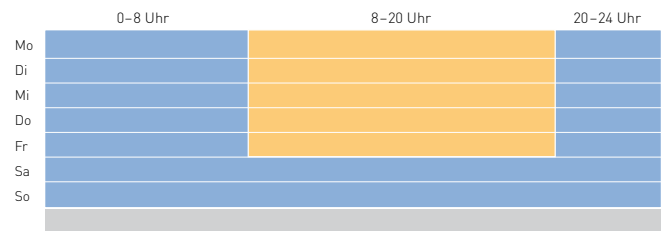

Clever gespart:

mit dem intelligenten Doppeltarif inklusive Sparstrom-Zeit!

64% der Woche
supergünstige
Sparstrom-Zeit!

„Ich habe meine monatlichen Stromkosten aufgrund konsequenter, aber nicht radikaler Umstellung von rund 130 Euro auf nur 79 Euro gesenkt. Damit leiste ich auch meinen kleinen Beitrag in Sachen Umweltschutz.“

Eine zufriedene EnBW-Kundin aus Stuttgart

„Mein Mann und ich sind beide berufstätig und tagsüber ohnehin nicht zu Hause. Wir schaffen es daher zeitweise, ganze 80% unseres Verbrauchs in die günstige Sparstrom-Zeit zu legen. Tolle Sache.“

Eine zufriedene EnBW-Kundin aus Göppingen

Tausende EnBW-Kunden haben sich bereits für den EnBW Intelligenten Stromzähler entschieden.

Mit dem Tarif des EnBW Intelligenten Stromzählers nutzen Sie satte 64 % der Wochezeit als günstige Sparstrom-Zeit. Das sind 108 von 168 Stunden! **Von Montag bis Freitag zwischen 20:00 und 8:00 Uhr und am gesamten Wochenende** sparen Sie also ganz automatisch 3 Cent pro kWh. Ein Kostenvorteil, der sich schnell summiert!

Werden Sie gezielt aktiv und senken Sie Ihre Energiekosten zusätzlich: **Einfach energieintensive Tätigkeiten wie Wäschewaschen, Trocknen oder Staubsaugen in die günstige Sparstrom-Zeit verlagern.** Den Unterschied werden Sie merken!

Sparstrom
Verbrauchspreis (NT) 19,31 Cent/kWh¹

Grundpreis inkl. Stromzähler und Nutzung der Online-Module 14,95 €/Monat²

Normalstrom
Verbrauchspreis (HT) 22,31 Cent/kWh¹

Umbaugebühr
99,90 €

Preisstand ist der 1. Juli 2009.

¹ Bruttopreis inkl. 2,05 Cent/kWh Stromsteuer und 19 % Umsatzsteuer

² Bruttopreis inkl. 19 % Umsatzsteuer

Stromquellen 2008 Deutschland (Quelle: BDEW) / EnBW VSG: Erneuerbare Energieträger 16 % / 24 %, Kernenergie 25 % / 45 %, Fossile und sonstige Energieträger 59 % / 31 %. Umweltauswirkungen 2008 Deutschland (Quelle: BDEW) / EnBW VSG: CO₂-Emissionen 506 g/kWh / 245 g/kWh. Radioaktiver Abfall 0,0007 g/kWh / 0,0012 g/kWh

Werden Sie einer davon – und rüsten Sie Ihren alten Zähler jetzt ganz unkompliziert und kostensparend um!