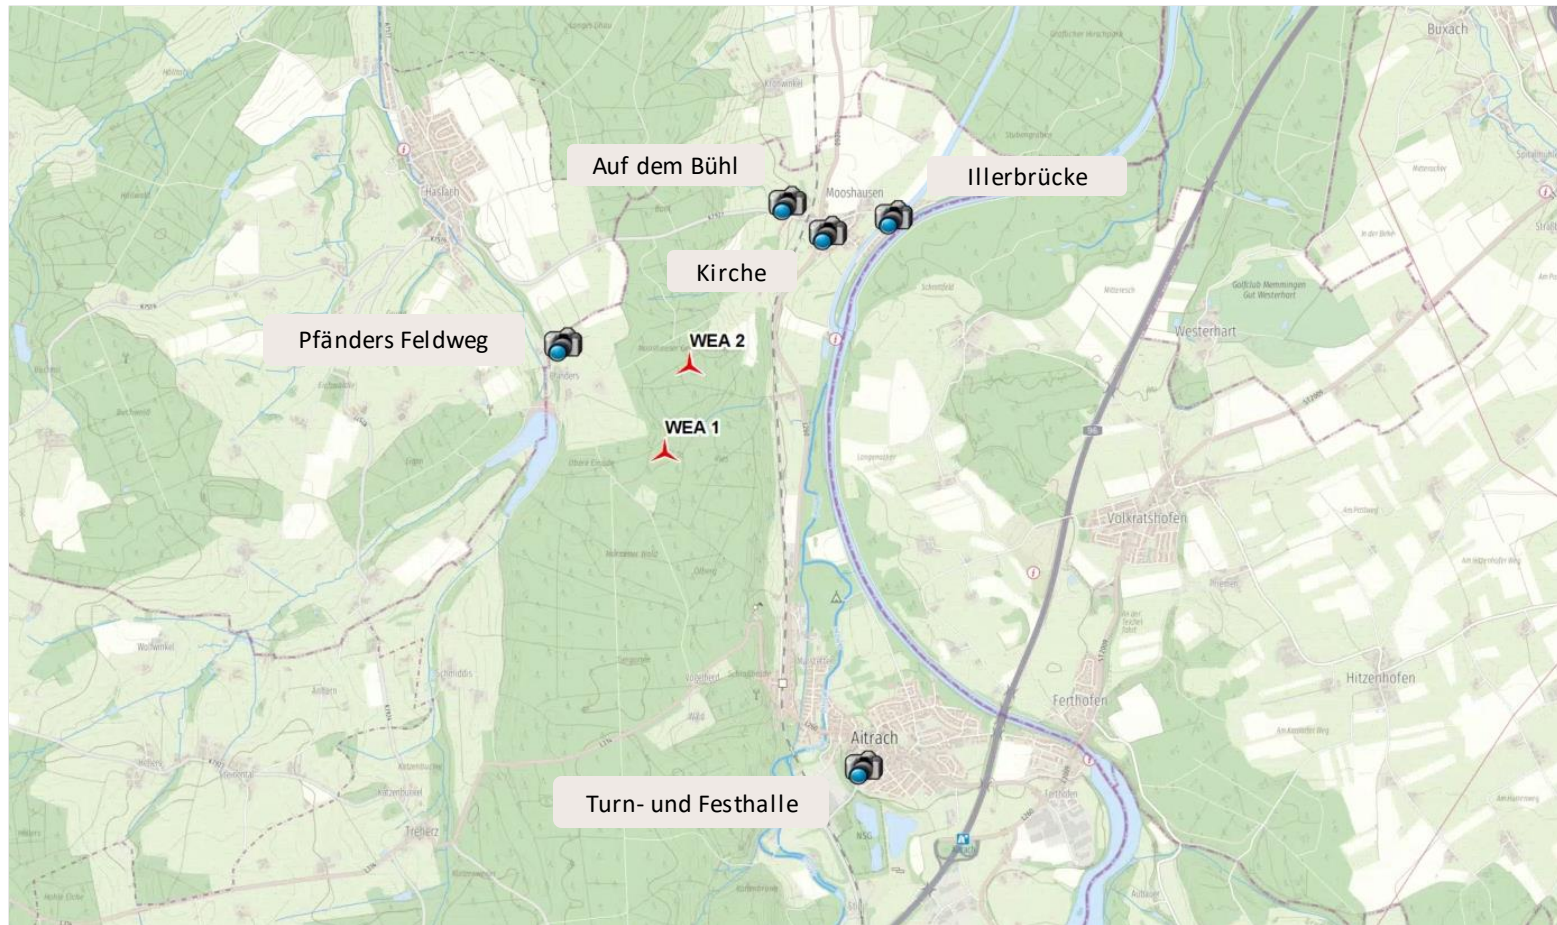

Fotosimulation für den Windpark Aitrach

EnBW | Aitrach 06.02.2024

Übersichtskarte

- **Untersuchungsgebiet**

Aitrach

- **Landkreis**

Ravensburg

- **Planungsregion**

Bodensee-Oberschwaben

Legende

Fotopunkte

geplanter Anlagenstandort

WEA 1

WEA 2

WEA 1

WEA 2

WEA 1

WEA 2

WEA 1

WEA 2

WEA 2

WEA 1