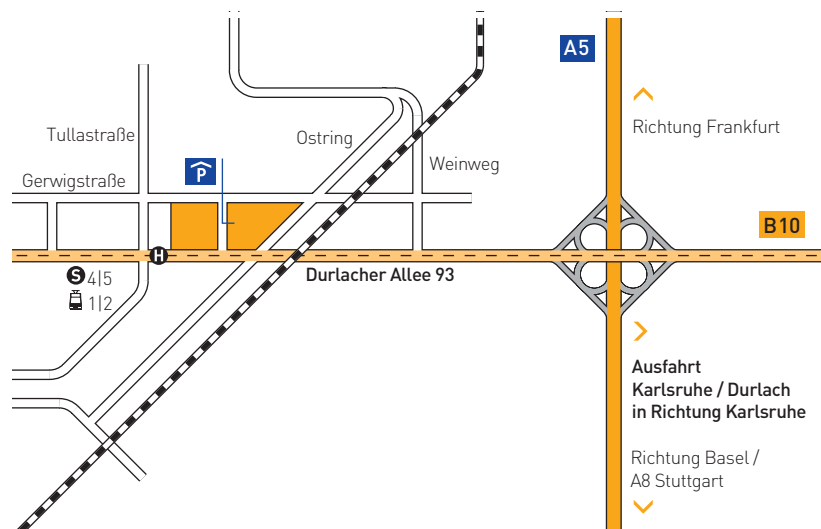

### Aus Richtung Stuttgart

Sie fahren auf der A8 bis zum Autobahndreieck Karlsruhe, dann auf der A5 Richtung Frankfurt bis zur Ausfahrt Karlsruhe/Durlach, Richtung Karlsruhe. Auf der Durlacher Allee auf der rechten Spur geht's geradeaus, unter der Bahn durch und gleich hinter der EnBW-Zentrale rechts in die Straße „Am Badenwerk“.

### Aus Richtung Frankfurt oder Basel

Sie fahren auf der A5 bis zur Ausfahrt Karlsruhe/Durlach, Richtung Karlsruhe. Auf der Durlacher Allee auf der rechten Spur geht's geradeaus, unter der Bahn durch und gleich hinter der EnBW-Zentrale nach rechts in die Straße „Am Badenwerk“.

### Aus Richtung Landau/Wörth

Sie fahren auf der B10, die dann in die Südtangente (K9657) übergeht, bis zur Ausfahrt Oststadt/Stadion. Die Wolfartsweierer Straße bringt Sie bis zum Ostring, der hinter den Bahngleisen nach rechts direkt auf die EnBW-Zentrale zuläuft. An der Kreuzung biegen Sie auf der Durlacher Allee nach links ab und dann gleich wieder rechts in die Straße „Am Badenwerk“.

**Oder** Sie fahren von der Schnellstraße B10 bereits an der Ausfahrt Grünwinkel ab Richtung Stadtmitte und auf der Kriegsstraße (B10) und Kapellenstraße bis zum Durlacher Tor. Hier biegen Sie rechts ab auf die Durlacher Allee. An der zweiten Kreuzung geht's links ab in die Tullastraße und dann gleich wieder rechts in die Gerwigstraße und noch einmal rechts in die Straße „Am Badenwerk“.