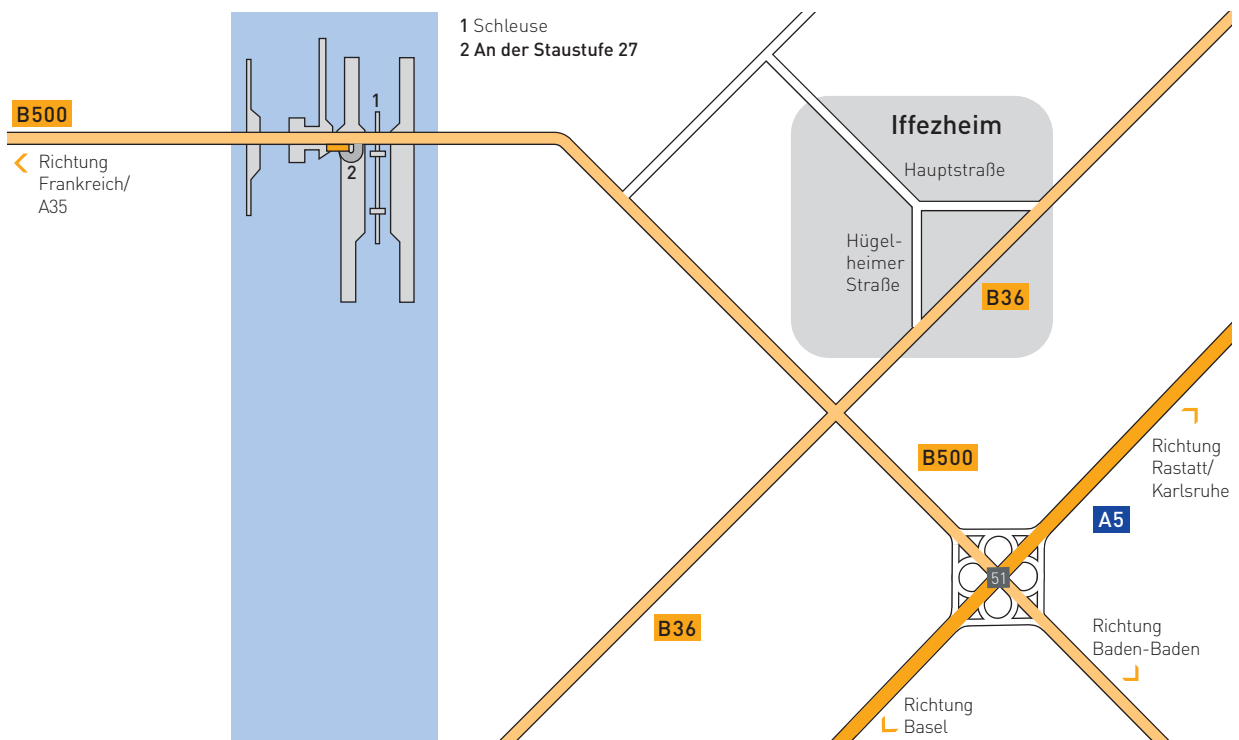

## Rheinkraftwerk Iffezheim

## Anfahrt

Von der A5 die Abfahrt Baden-Baden nehmen, Richtung Rastatt-Süd auf die B500, dieser folgen bis zur Staustufe, nach der Schleuse rechts abbiegen und die B500 unterqueren.

Von der A35 die Abfahrt Baden-Baden nehmen, auf der D4 bleiben, diese wechselt an der Grenze zur B500, nach dem Kraftwerk rechts abbiegen und rechts halten bis zum Parkplatz des RKI.

Bis Bahnhof Baden-Baden, mit dem Bus Linie 218 bis Haltestelle Oktorfeld in Iffezheim. Von da aus sind es noch ca. 2,5 km zu Fuss bis zum RKI.