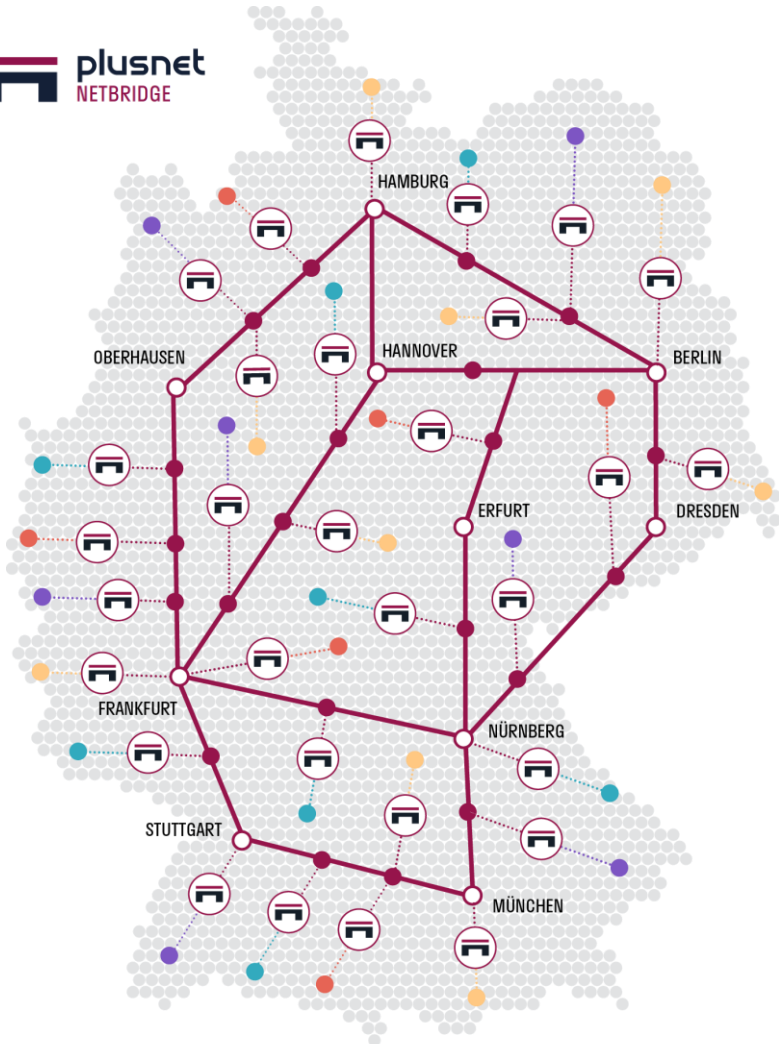

plusnet  
NETBRIDGE

SCHRITTMACHER FÜR DIE  
DIGITALE ZUKUNFT

E-World – 22. Mai 2023, Plusnet

plusnet

# Neue Wertschöpfung durch Open Access

- Der Glasfasermarkt in Deutschland ist **hoch zersplittert**; bereits jetzt rund 170 lokale und regionale Anbieter sowie immer mehr neue Akteure
- Schnelle und effiziente **Netzauslastung** Schlüsselfaktor für nachhaltiges Wirtschaften & Wettbewerb
- Wesentlicher Teil der Lösung: Ausgestaltung erfolgreicher Wholebuy- & **Open-Access-Modelle**
- Durch Open Access entstehen neue **Wertschöpfungspotenziale** für alle Marktteilnehmer: Netzbetreiber, Vermarkter, Dienste-Provider sowie Geschäfts- und Privatkunden

# NETBRIDGE: Drehscheibe für Open-Access-Netze

Wir bringen Infrastrukturlieferanten & Vermarkter auf einem virtuellen Netz zusammen