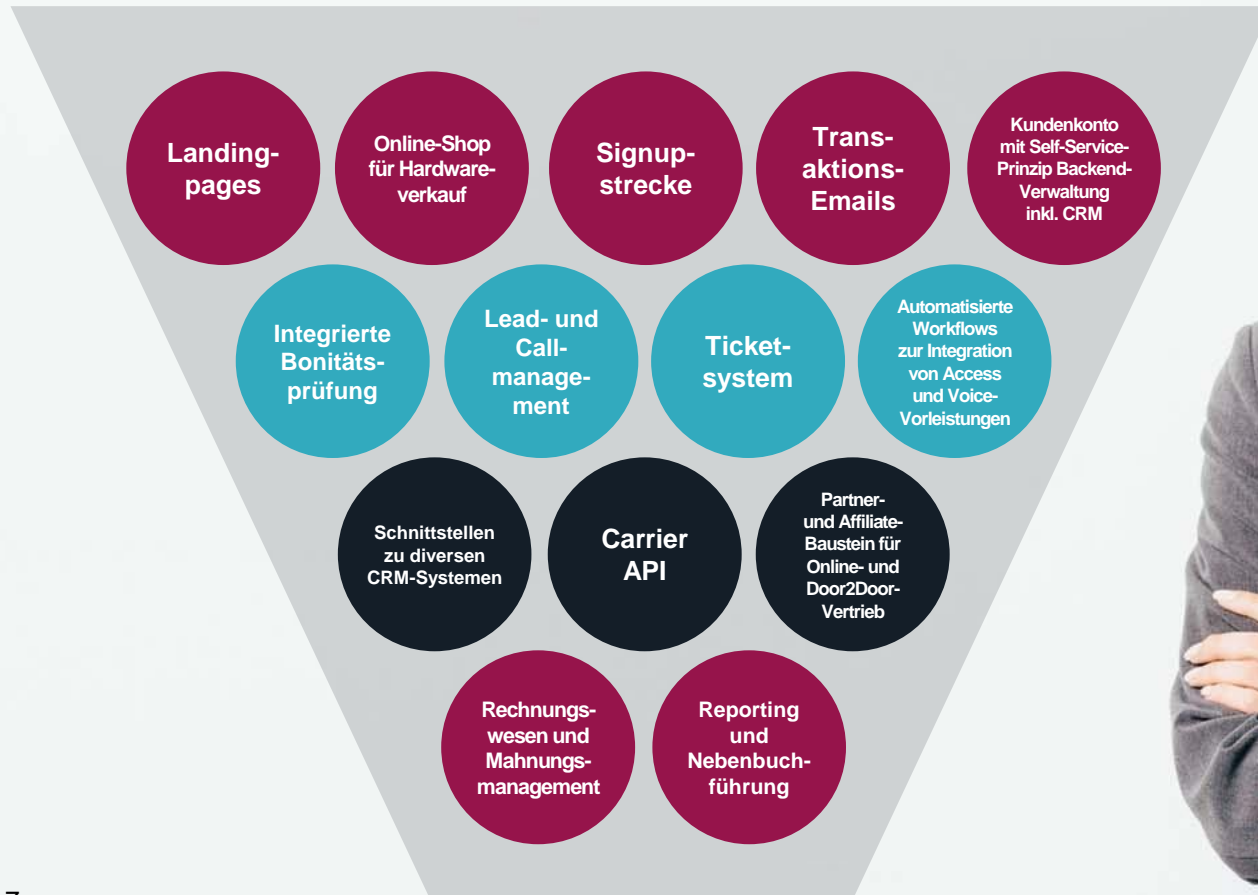

# NETBRIDGE: Drehscheibe für Open-Access-Netze

Wir bringen Infrastrukturlieferanten & Vermarkter auf einem virtuellen Netz zusammen

# NETBRIDGE: Schrittmacher für die Gigabit-Gesellschaft

Beschleuniger für gelebten Open Access & nachhaltigen Wettbewerb

## Nutzen für den Whitelabel-Partner

- ✓ Alles aus einer Hand
- ✓ Schnelle Umsetzung (GoLive)
- ✓ Optimierte, erprobte Prozesse
- ✓ Kompetenter, zuverlässiger Partner
- ✓ Langjähriges Know-How
- ✓ Namhafte Referenzen

# Anbindung an Drittsysteme