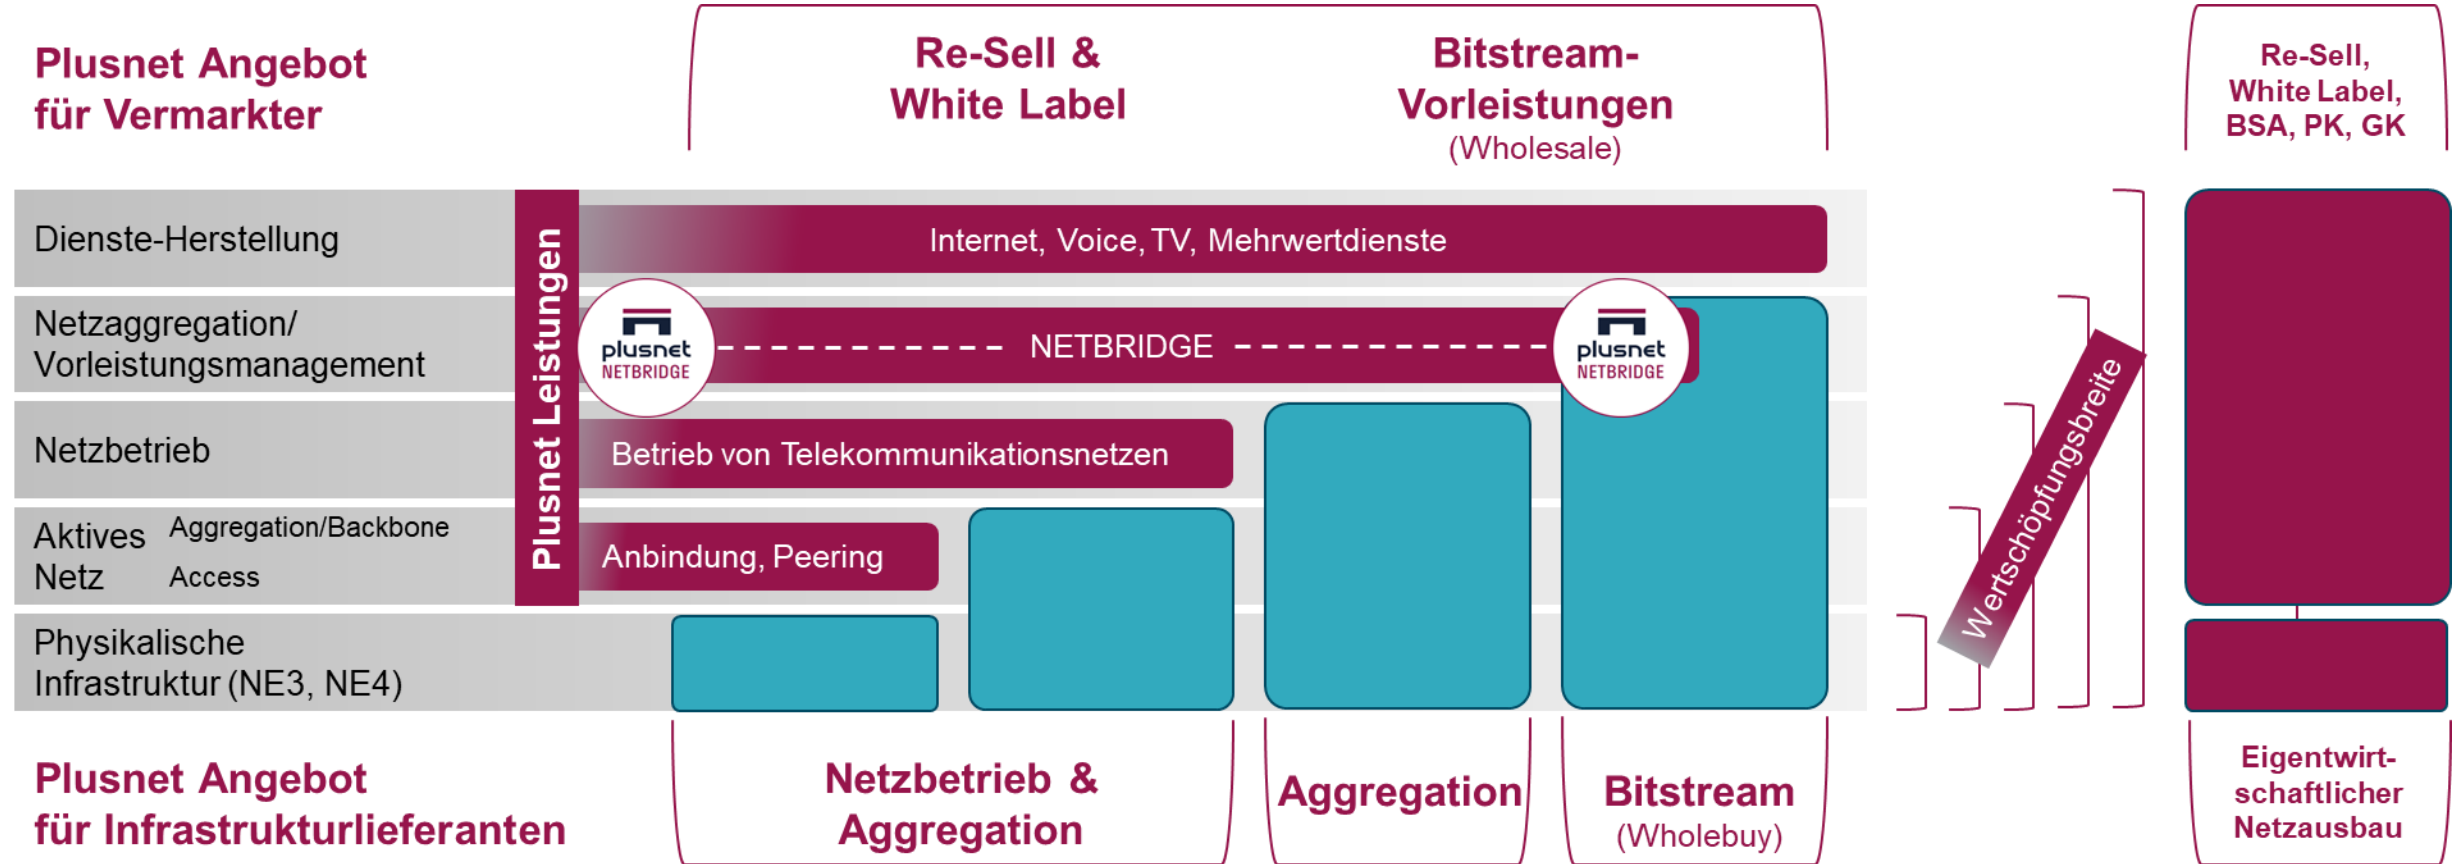

# Neue Wertschöpfung durch Open Access

- Der Glasfasermarkt in Deutschland ist **hoch zersplittert**; bereits jetzt rund 170 lokale und regionale Anbieter sowie immer mehr neue Akteure
- Schnelle und effiziente **Netzauslastung** Schlüsselfaktor für nachhaltiges Wirtschaften & Wettbewerb
- Wesentlicher Teil der Lösung: Ausgestaltung erfolgreicher Wholebuy- & **Open-Access-Modelle**
- Durch Open Access entstehen neue **Wertschöpfungspotenziale** für alle Marktteilnehmer: Netzbetreiber, Vermarkter, Dienste-Provider sowie Geschäfts- und Privatkunden

# NETBRIDGE: Drehscheibe für Open-Access-Netze

Wir bringen Infrastrukturlieferanten & Vermarkter auf einem virtuellen Netz zusammen

# NETBRIDGE: Verbindet Welten für unsere Partner & Kunden

Mit passenden Angeboten für Infrastrukturpartner, ISP/Carrier und Vertriebspartner