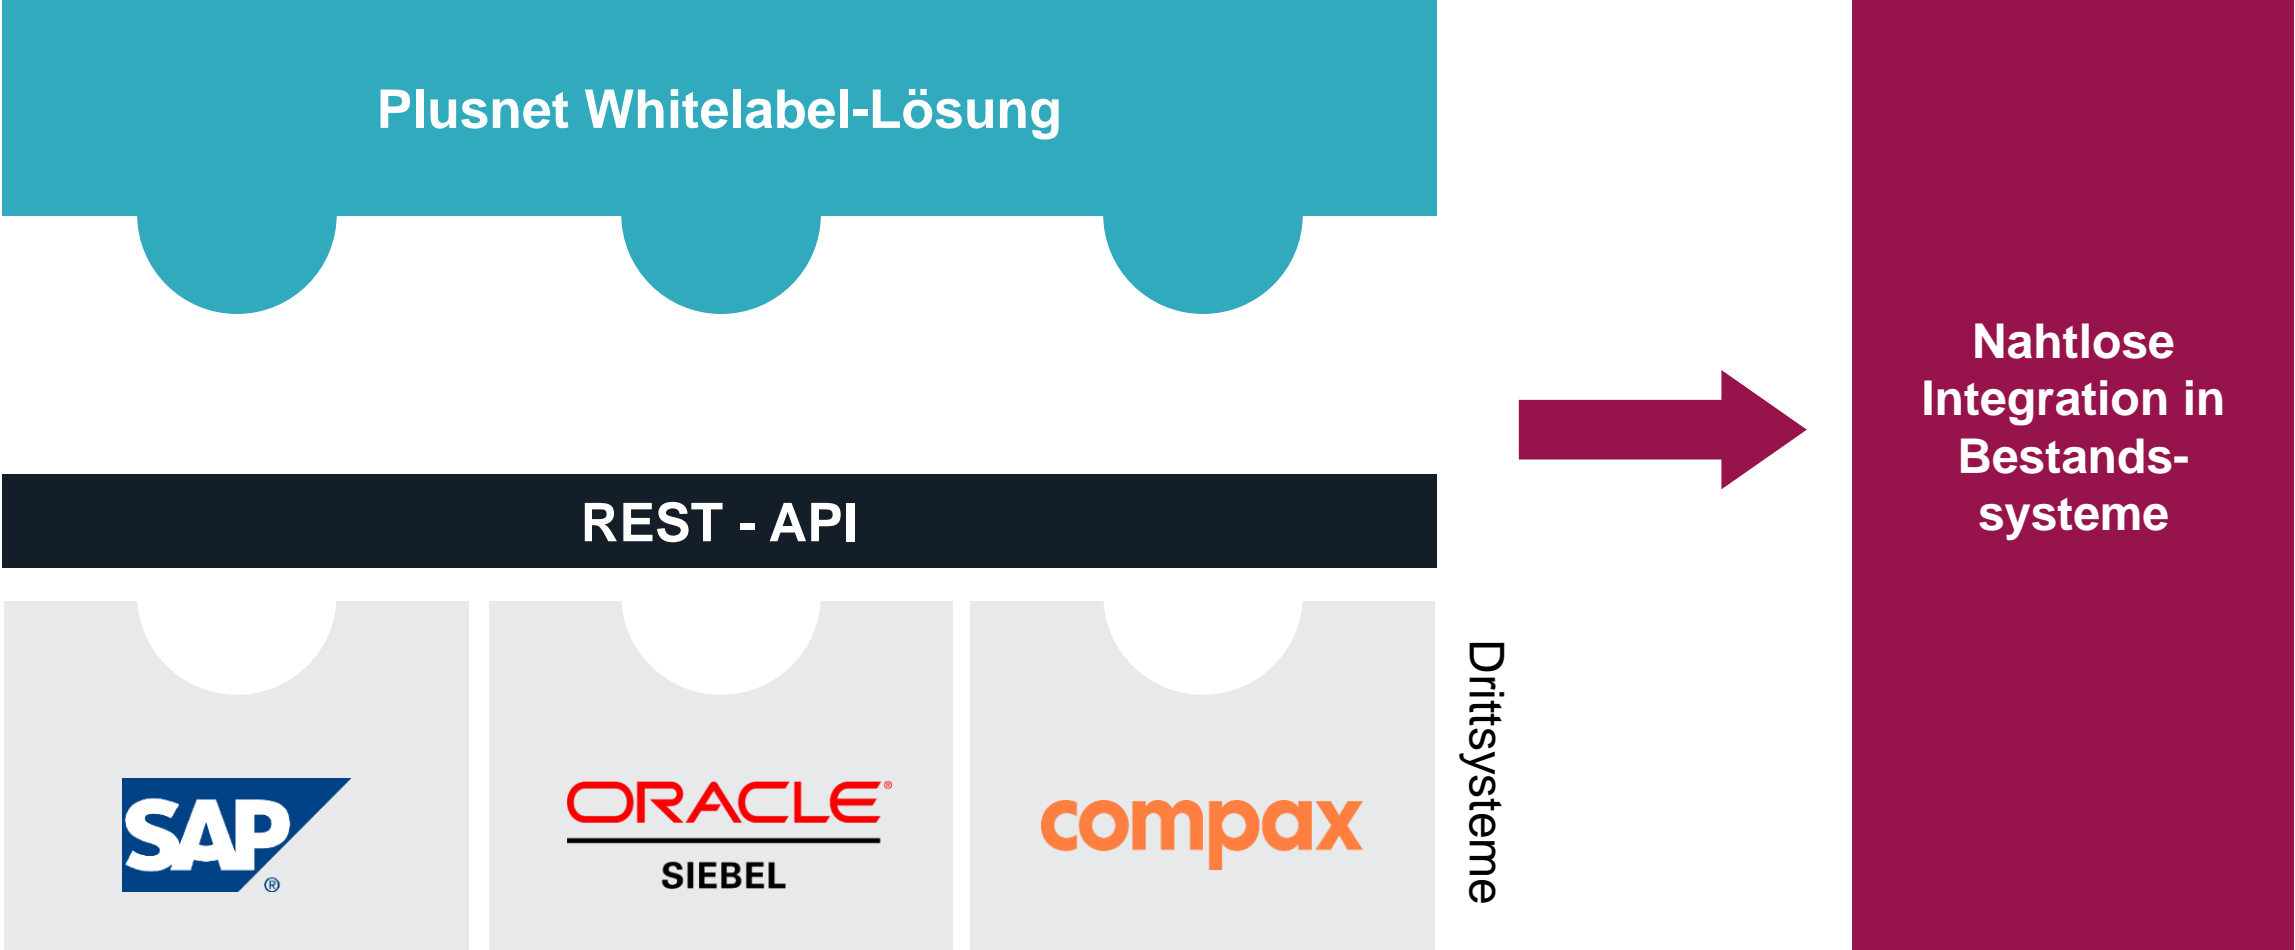

# NETBRIDGE: Drehscheibe für Open-Access-Netze

Wir bringen Infrastrukturlieferanten & Vermarkter auf einem virtuellen Netz zusammen

# NETBRIDGE: Schrittmacher für die Gigabit-Gesellschaft

Beschleuniger für gelebten Open Access & nachhaltigen Wettbewerb

# Plusnet Whitelabel-Lösung – Der ganzheitliche Lösungsansatz

**Das schlüsselfertige Haus:** Mit den Whitelabel-Produkten von Plusnet bedienen Sie Ihre Privat- und Geschäftskunden mit innovativen Diensten und professionellen Services unter Ihrer eigenen Marke.

# Anbindung an Drittsysteme